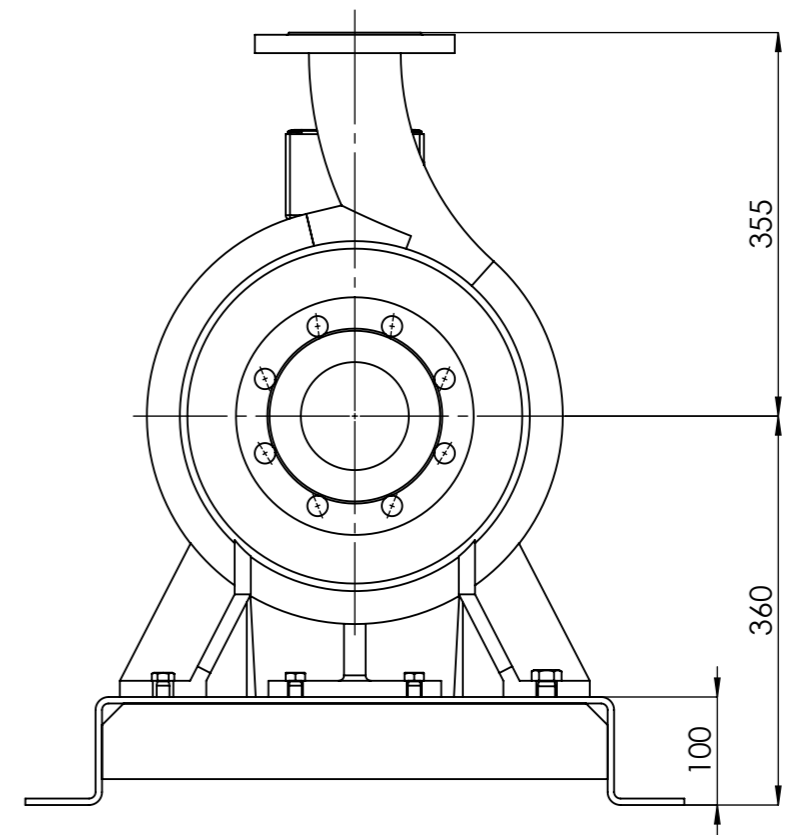

# NHVe.65-400 [15,0 kW] n= 1450 obr/min

NHVe.65-400	15,0kW/1450 rpm	 Grudziądz Ul. Droga Jeziorna 8
	160-4	