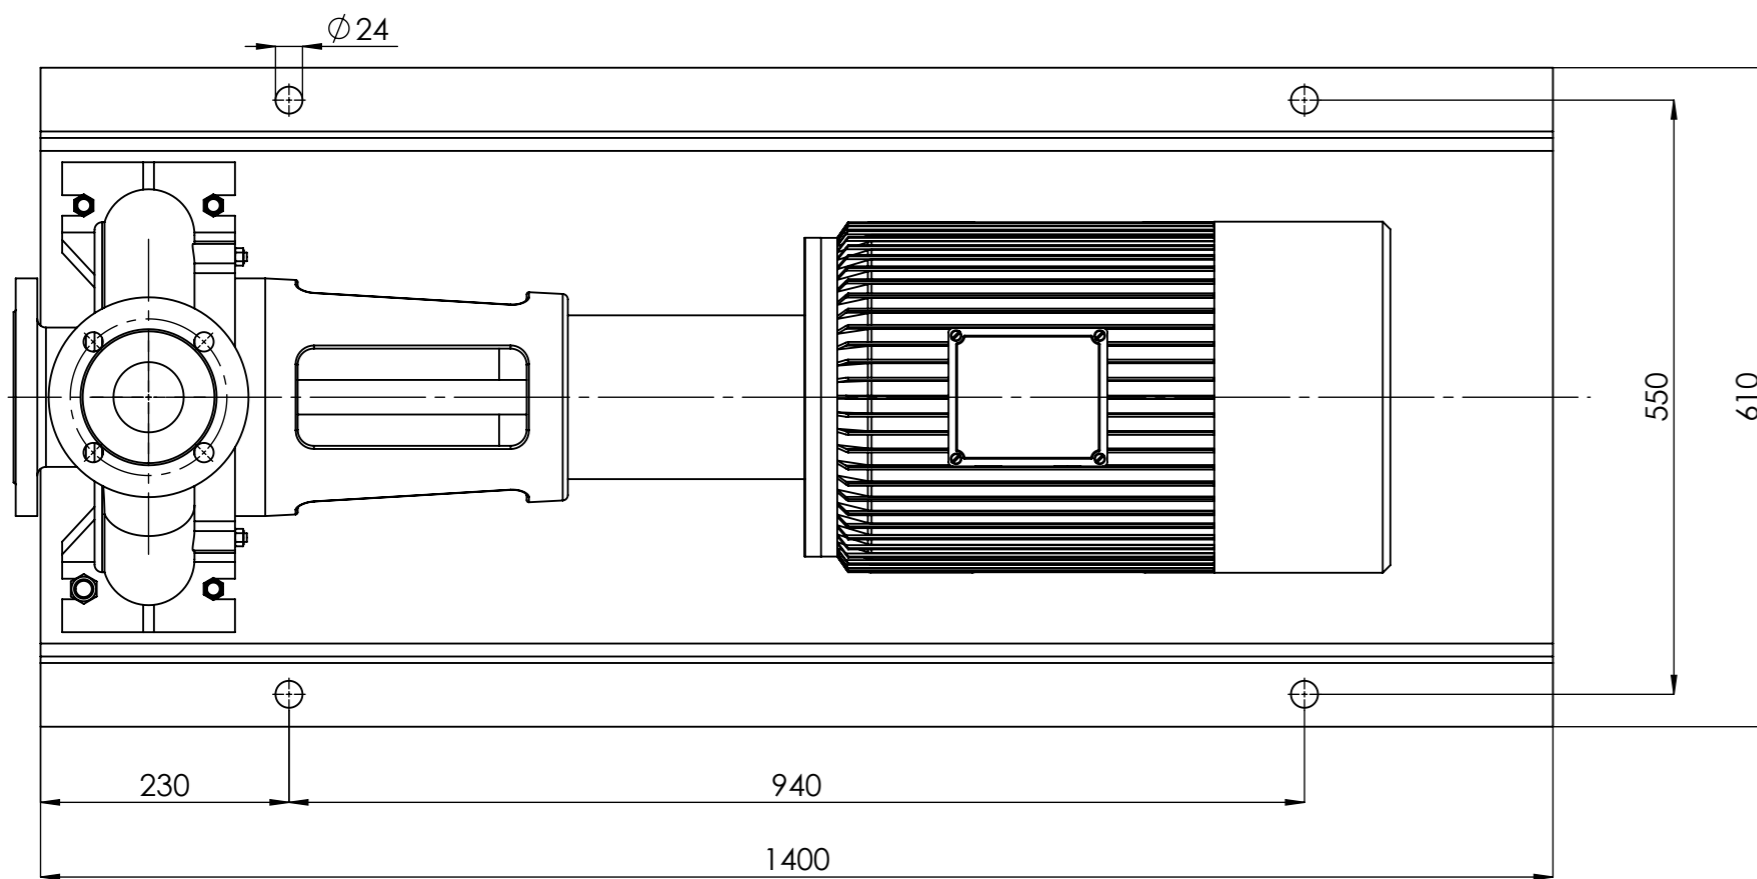

# NHVe.65-400 [15,0 kW] n= 1450 obr/min

NHVe.65-400	15,0kW/1450 rpm	 Grudziądz Ul. Droga Jeziorna 8
	160-4	