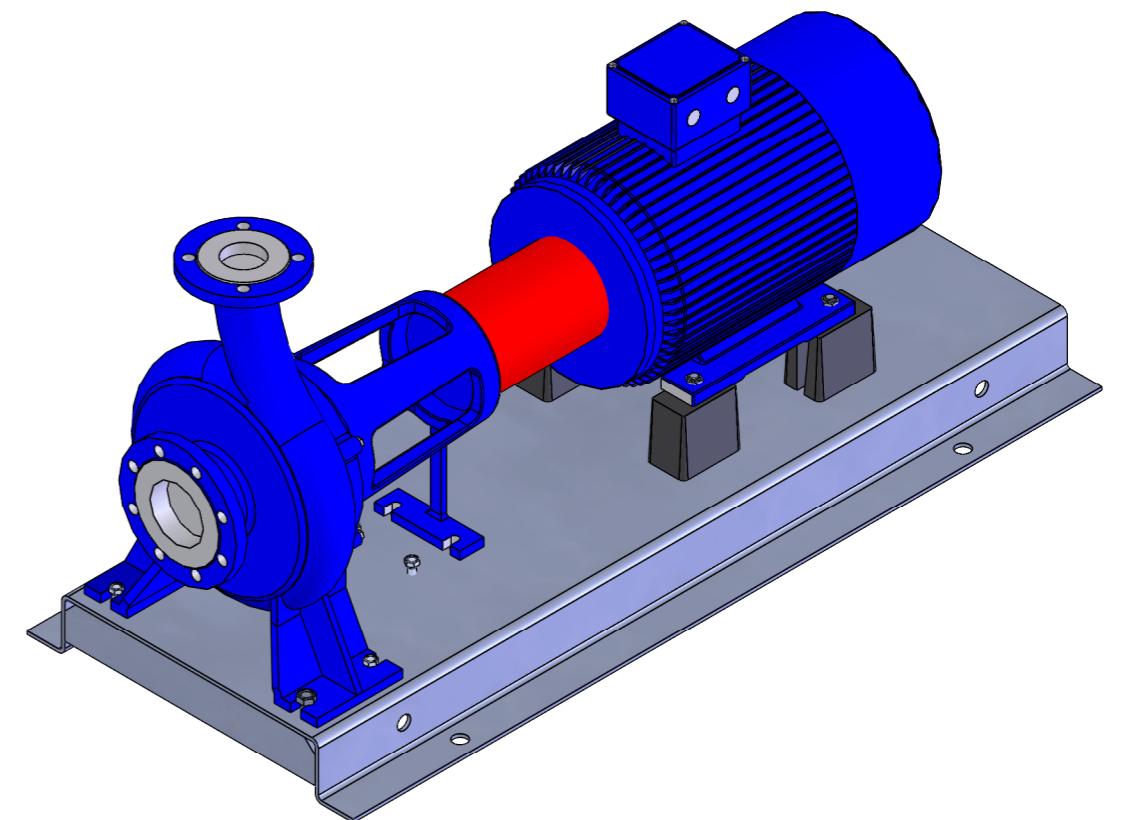

# NHVe.65-400 [15,0 kW] n= 1450 obr/min

NHVe.65-400	15,0kW/1450 rpm	 Grudziądz Ul. Droga Jeziorna 8
	160-4	