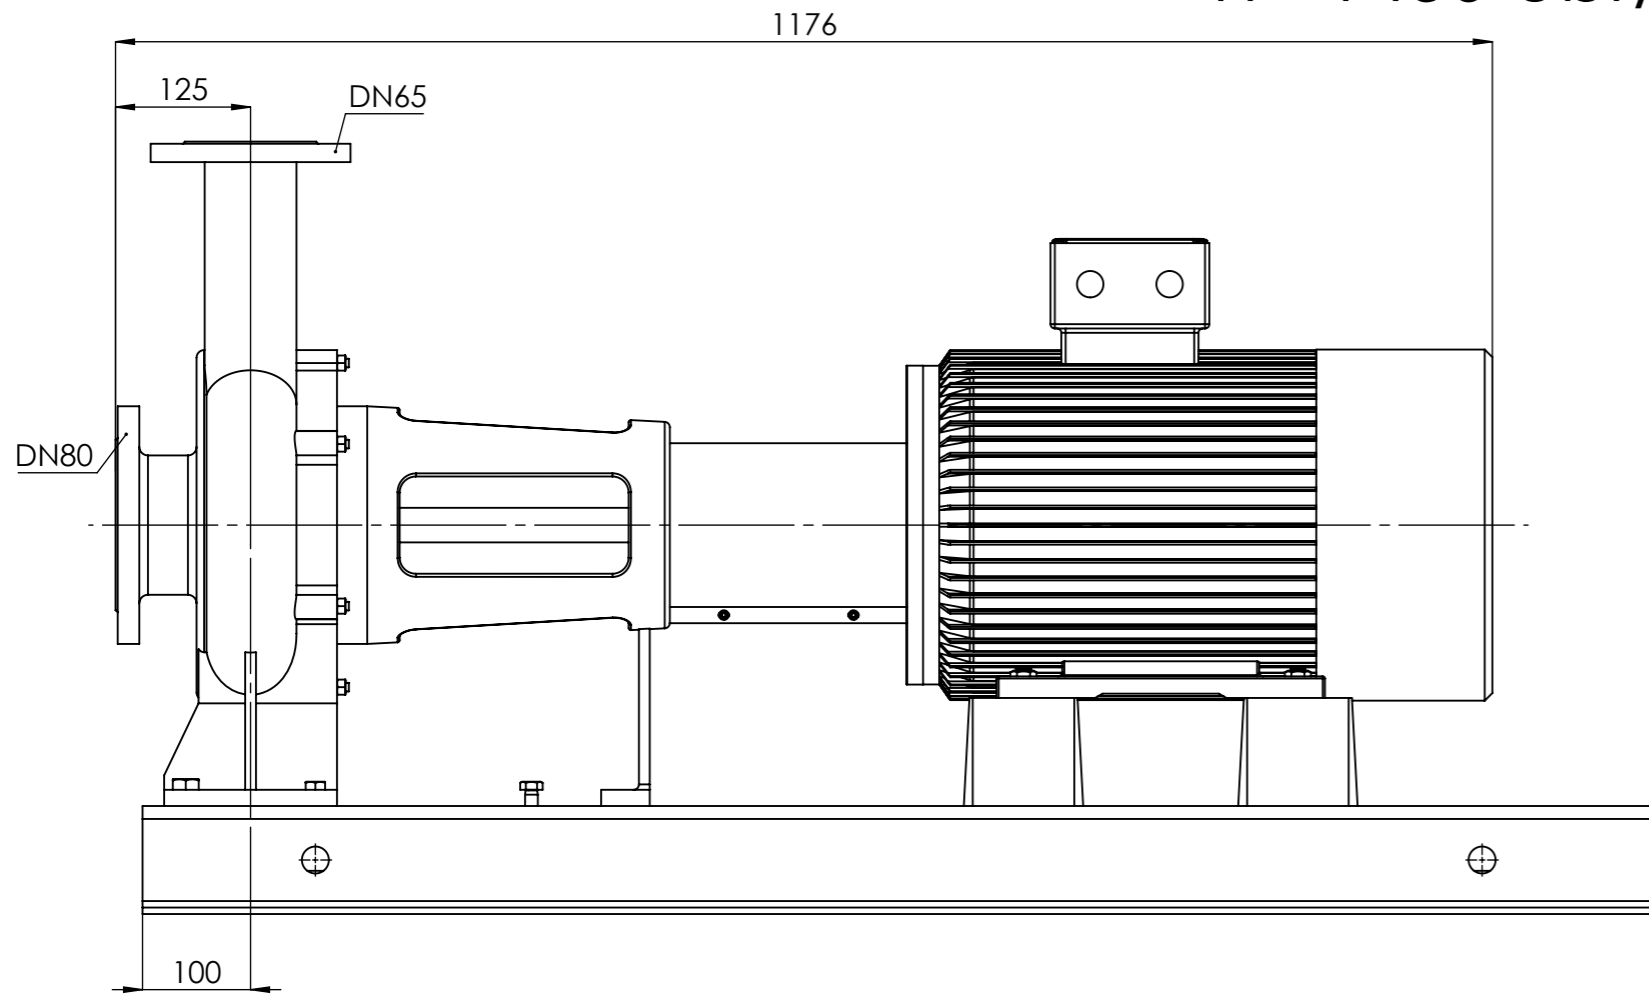

# NHVe.65-400 [15,0 kW] n= 1450 obr/min

NHVe.65-400	15,0kW/1450 rpm	 Grudziądz Ul. Droga Jeziorna 8
	160-4	